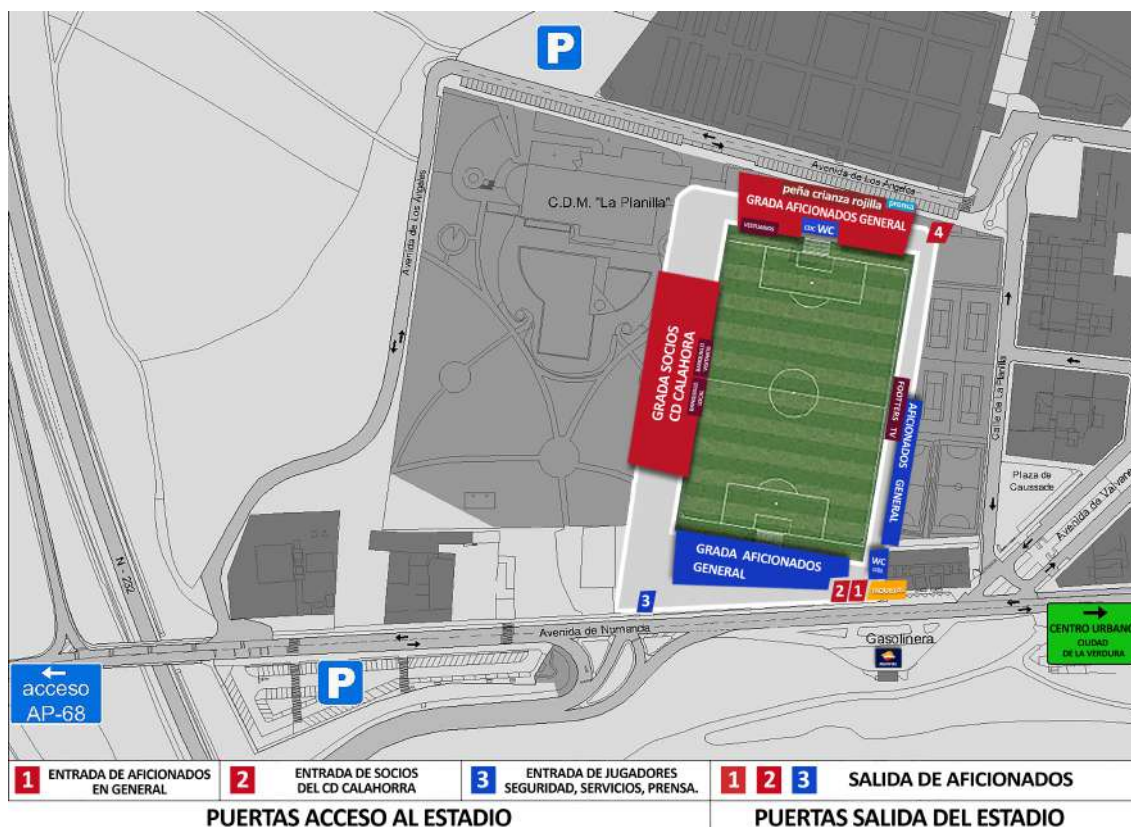

- Obligatorio el uso de cualquier tipo de mascarilla homologada
- Toma de temperatura en la entrada al recinto
- Haga uso del gel hidroalcohólico
- Mantenga la distancia de seguridad
- Prohibido fumar
- Prohibido introducir bebidas alcohólicas al recinto. Se permite la entrada de 1 botellín de agua de 33cl sin tapón.

2. PLANO INFORMATIVO DEL ESTADIO

En el plano de La Planilla se indican los principales puntos a conocer por los asistentes para lograr buena afluencia y comodidad para todos.

ENTRADAS

Habr  venta de entradas en taquilla desde una hora antes de comenzar el encuentro, es decir, desde las 16.00h.