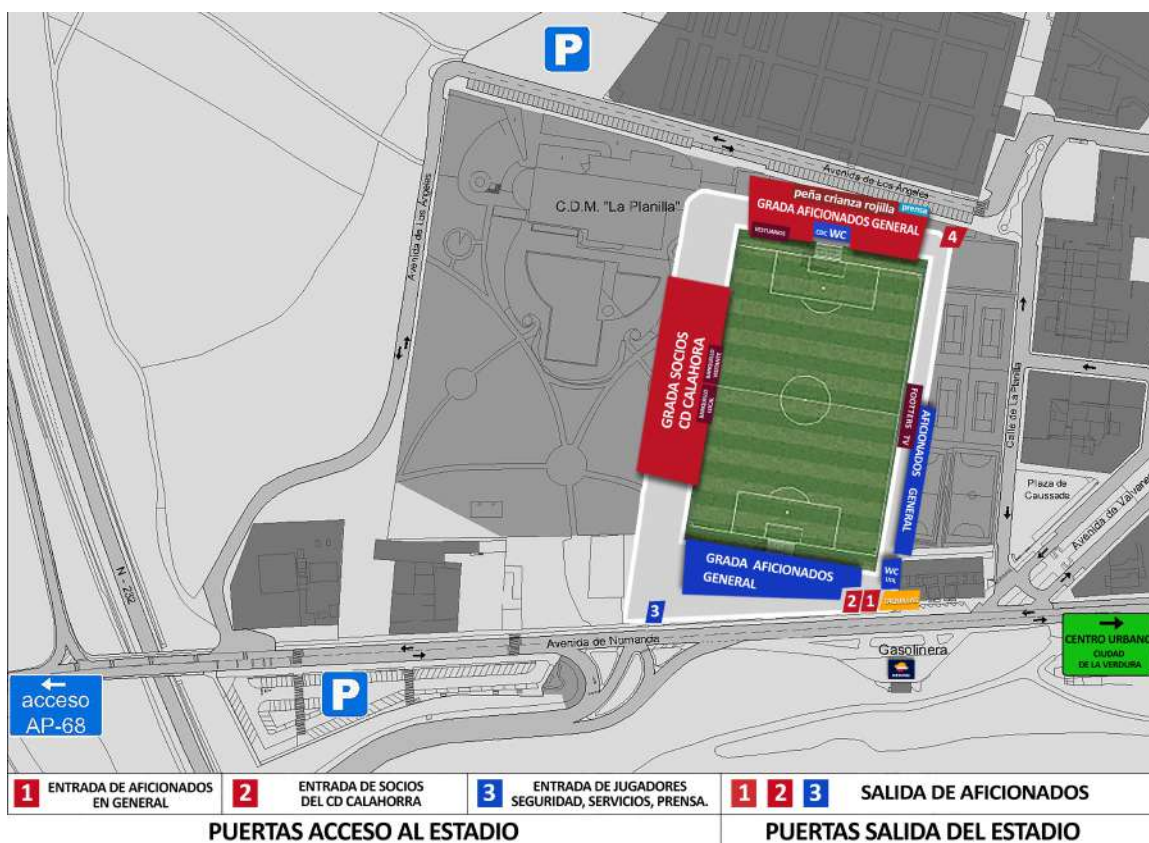

- Aforo en La Planilla al 100%
- Obligatorio el uso de cualquier tipo de mascarilla homologada
- Haga uso de gel hidroalcohólico
- Prohibido fumar
- Prohibido introducir comida al recinto
- Prohibido introducir bebidas alcohólicas al recinto. Se permite la entrada de 1 botellín de agua de 33cl sin tapón.

2. PLANO INFORMATIVO DEL ESTADIO

En el plano de La Planilla se indican los principales puntos a conocer por los asistentes para lograr buena afluencia y comodidad para todos.

VIVE LA EXPERIENCIA CALAHORRA