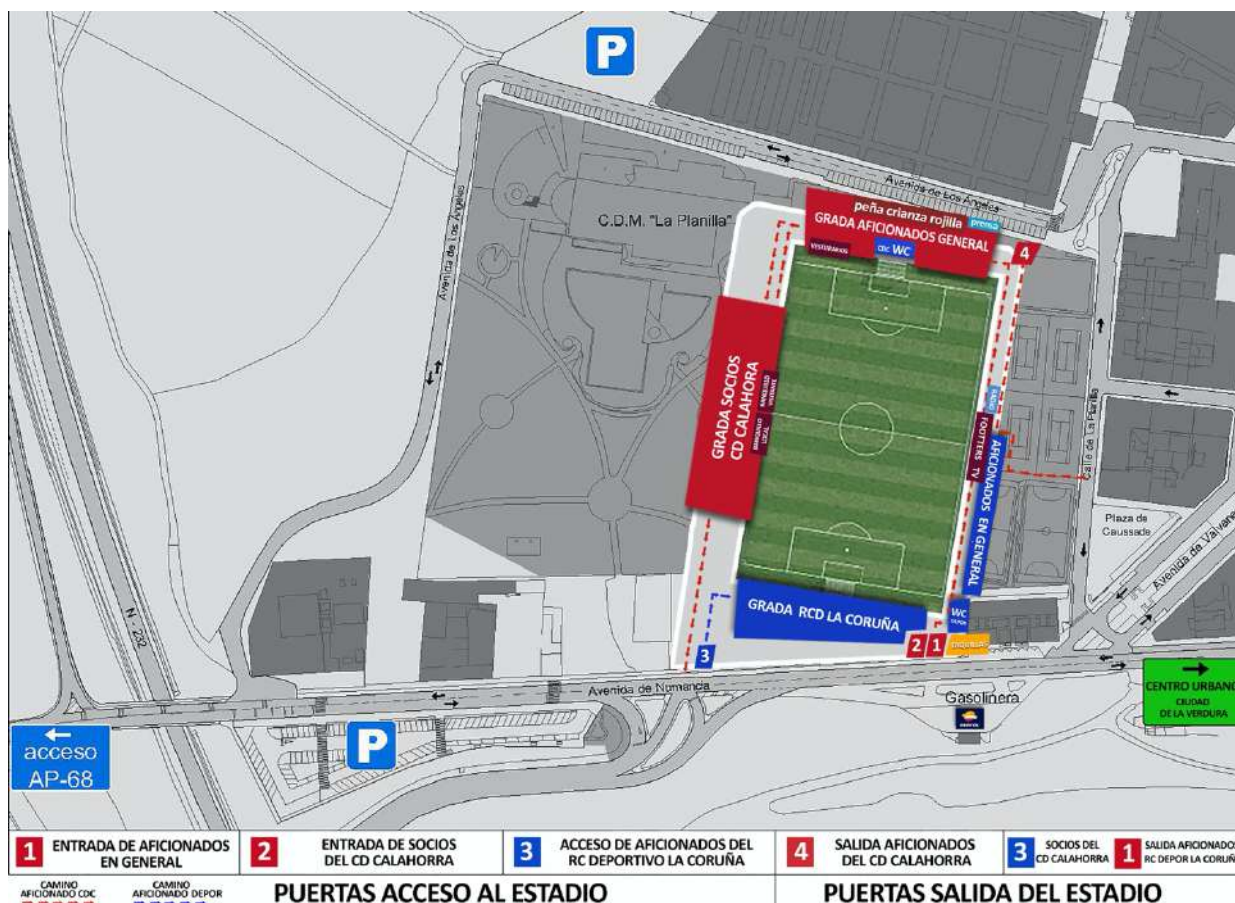

- Obligatorio el uso de cualquier tipo de mascarilla homologada
- Toma de temperatura en la entrada al recinto
- Haga uso del gel hidroalcohólico
- Mantenga la distancia de seguridad
- Prohibido fumar
- Prohibido introducir comida al recinto
- Prohibido introducir bebidas alcohólicas al recinto. Se permite la entrada de 1 botellín de agua de 33cl sin tapón.

2. PLANO INFORMATIVO DEL ESTADIO

En el plano de La Planilla se indican los principales puntos a conocer por los asistentes para lograr buena afluencia y comodidad para todos.

VIVE LA EXPERIENCIA CALAHORRA