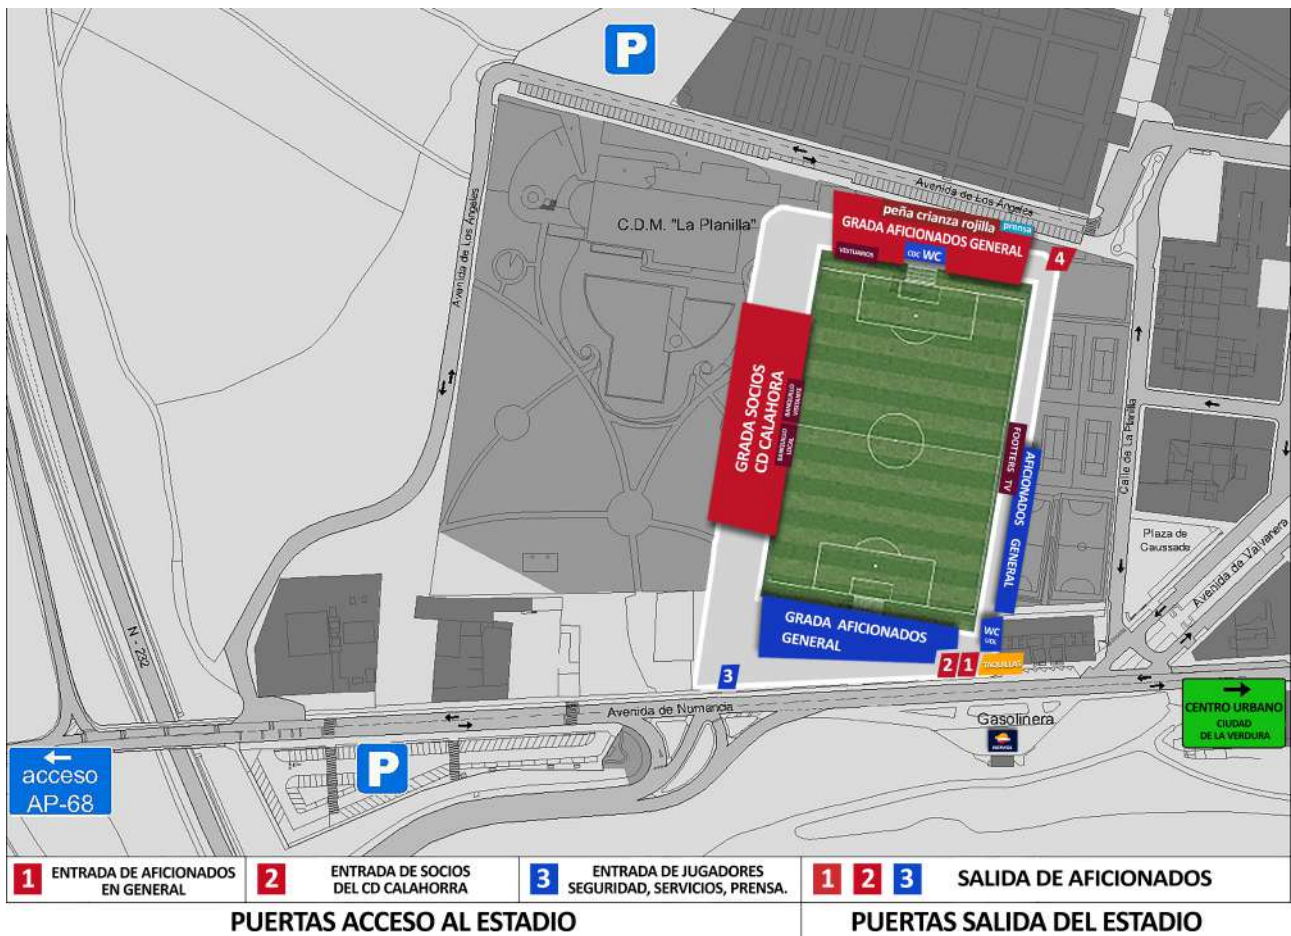

LA PLANILLA
VIERNES 15 DE OCTUBRE - 19:00h

 **VENTA DE ENTRADAS en TAQUILLA**
-ADULTO: 20€ // JOVEN (14 a 17 años): 10€ // INFANTIL (3 a 13 años): 5€

USO OBLIGATORIO DE MASCARILLA de CUALQUIER TIPO HOMOLOGADA

Por tú seguridad, por la seguridad de todos y sobre todo por disfrutar juntos del fútbol en los estadios, hay que cumplir el protocolo indicado:

- Obligatorio el uso de cualquier tipo de mascarilla homologada
- Toma de temperatura en la entrada al recinto
- Haga uso del gel hidroalcohólico
- Mantenga la distancia de seguridad
- Prohibido fumar
- Prohibido introducir comida al recinto
- Prohibido introducir bebidas alcohólicas al recinto. Se permite la entrada de 1 botellín de agua de 33cl sin tapón.

PLANO INFORMATIVO DEL ESTADIO

En el plano de La Planilla se indican los principales puntos a conocer por los asistentes para lograr buena afluencia y comodidad para todos.

VIVE LA EXPERIENCIA CALAHORRA

¡TE ESPERAMOS!